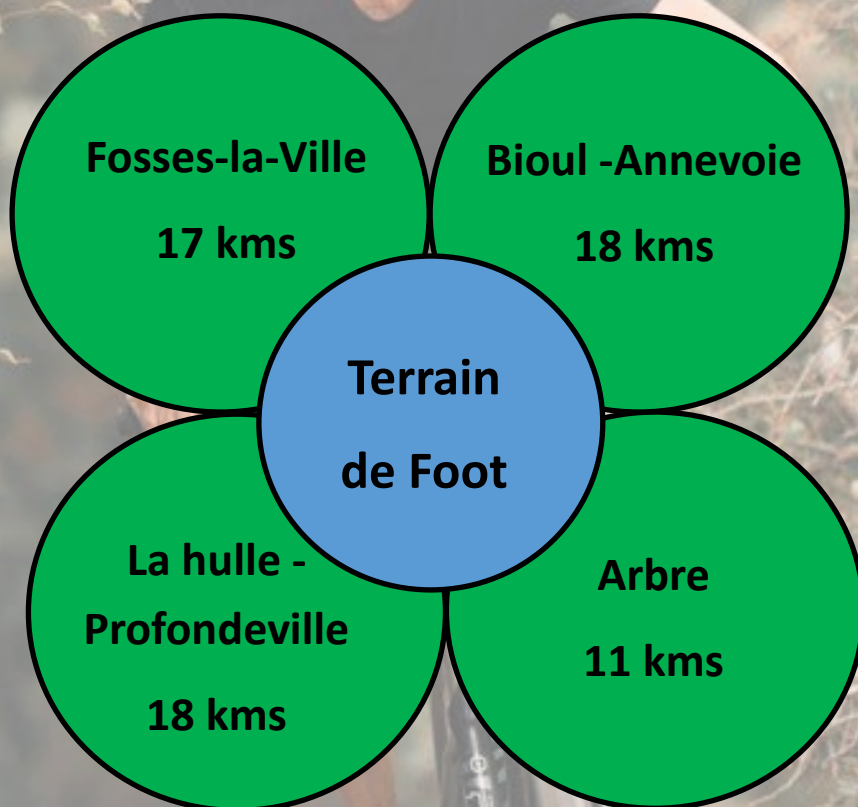

VTT LESVE

5 JUIN 2022

Dénivelée totale : 1.250 mètres

4 boucles en pétales autour du terrain de football. A combiner soi-même

Ravitaillement commun pour l'ensemble des boucles

Départ de 7h à 11h du terrain de foot (rue Joseph Misson)